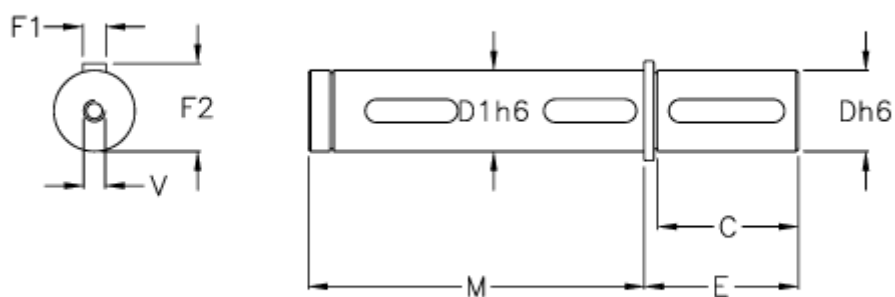

Varenummer: 392908601

Beskrivelse: Enkelt aksel for VF 86 /W 86

Mål

Betegnelse = -	N = 214
C = 60	V = M10x25
D = 35	
D1 = 35	
E = 65	
F1 = 10	
F2 = 38	
M = 149	